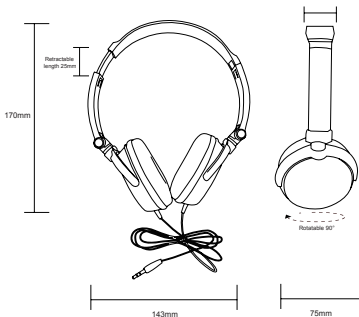

FR

Caractéristiques:

Modèle:	LT95062
Impédance:	32Ω
Sensibilité:	100dB +/-5dB
Réponse de fréquence:	20Hz-20kHz
Puissance maximale:	50mW
Longueur du câble:	1,25m
Type de connecteur:	3,5mm prise audio
Longueur rétractable:	25mm
	Rotatif à 90°

DE

Eigenschaften:

Modell:	LT95062
Widerstand:	32Ω
Empfindlichkeit:	100dB +/- 5dB
Frequenz:	20Hz - 20kHz
Maximale Stärke:	50mW
Länge des Kabels:	1,25m
Anschlussart:	3,5mm AUX stecker
Einklappbare Länge:	25mm
	90° Grad drehbar

IT

Caratteristiche:

Modello:	LT95062
Impedenza:	32Ω
Sensibilità:	100 dB +/- 5 dB
Risposta in frequenza:	20Hz-20kHz
Potenza massima:	50mW
Lunghezza del cavo:	1,25 m
Tipo di connettore:	connettore audio da 3,5 mm
Lunghezza retrattile:	25mm
	Girevole 90°

Toppoint B.V. con la presente dichiara che questo prodotto è conforme ai requisiti essenziali e ad altre disposizioni rilevanti della Direttiva 2014/53 / UE. La dichiarazione di conformità completa è disponibile su www.toppoint.com > Ricerca per numero articolo.

LT95062 - Headphone

EN

Features:

Model:	LT95062
Impedance:	32 Ω
Sensitivity:	100dB +/-5dB
Frequency response:	20Hz-20K Hz
Maximum power:	50mW
Length of cable:	1.25 M
Connector type:	3.5 mm audio plug
Product Overview: